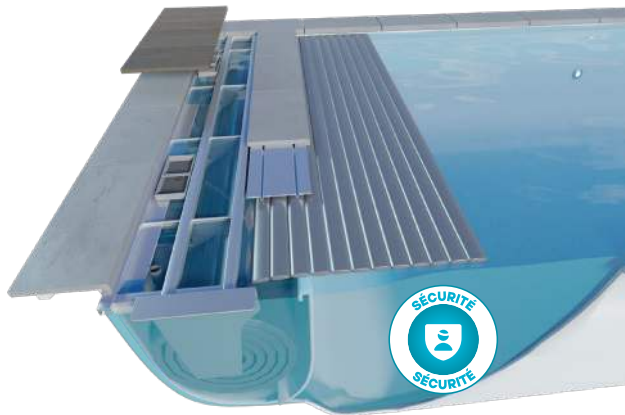

# Composé en résine vinylester pour une résistance absolue à l'osmose

Les parois d'une piscine LPW Pools sont composées de 6 couches successives de **résine vinylester**, renforcée par fibre de verre et une structure en nid d'abeille de 15mm d'épaisseur.

## Conçu pour un entretien facile

Les parois lisses et les **coins arrondis** permettent à un robot de nettoyer la piscine rapidement et efficacement, tandis que le **bord de sécurité** et le **bac à volet** roulant permettent à l'eau de s'écouler librement, empêchant les feuilles, l'herbe et autres débris de s'accumuler.

## Technologie et esthétique

Développement de notre propre couverture de piscine brevetée ; Covrex®, qui est équipée dans le bac à volet, joliment intégré avec des **skimmers** qui assurent une ligne d'eau élevée.