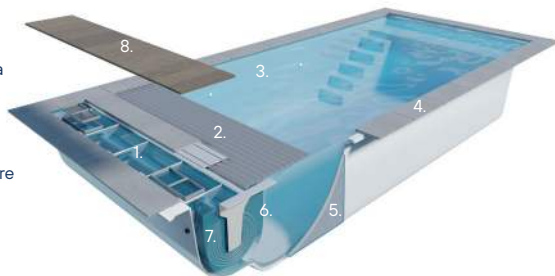

1. Système d'entraînement avec skimmer à niveau d'eau élevé
2. Volet automatique Covrex® intégré
3. Profil de sécurité
4. Margelle
5. Paroi multicouche munie d'une structure en nid d'abeille
6. Paroi de séparation
7. Bac à volet
8. Caillebotis

# Composé en résine vinylester pour une résistance absolue à l'osmose

Les parois d'une piscine LPW Pools sont composées de 6 couches successives de **résine vinylester**, renforcée par fibre de verre et une structure en nid d'abeille de 15mm d'épaisseur.

## Conçu pour un entretien facile

Les parois lisses et les **coins arrondis** permettent à un robot de nettoyer la piscine rapidement et efficacement, tandis que le **bord de sécurité** et le **bac à volet** roulant permettent à l'eau de s'écouler librement, empêchant les feuilles, l'herbe et autres débris de s'accumuler.

## Technologie et esthétique

Développement de notre propre couverture de piscine brevetée ; Covrex®, qui est équipée dans le bac à volet, joliment intégré avec des **skimmers** qui assurent une ligne d'eau élevée.