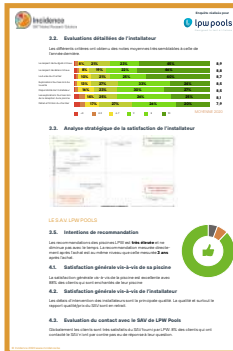

96% de clients satisfaits

Notre usine existe depuis 60 ans, et en tant que leader du marché, LPW Pools s'efforce de fournir des produits de haute qualité et de satisfaire ses clients. Un bureau d'études de marché indépendante réalise systématiquement une **enquête de satisfaction**.