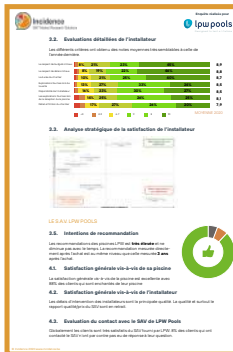

96% de clients satisfaits

Notre usine existe depuis 60 ans, et en tant que leader du marché, LPW Pools s'efforce de fournir des produits de haute qualité et de satisfaire ses clients. Un bureau d'études de marché indépendante réalise systématiquement une **enquête de satisfaction**.