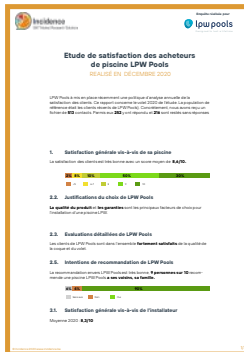

 **lpw pools**  
Designed to last a lifetime

# Installation en toute sécurité par une équipe professionnelle

Une **piscine monobloc** est produite en usine, l'installation peut donc se faire très rapidement. Notre réseau de partenaires certifiés, nous permet de vous offrir une **assistance technique** dans votre proximité. Notre partenaire, certifié et formé par LPW Pools, se fera un plaisir de vous guider dans votre projet de piscine.

# 96% de clients satisfaits

Notre usine existe depuis 60 ans, et en tant que leader du marché, LPW Pools s'efforce de fournir des produits de haute qualité et de satisfaire ses clients. Un bureau d'études de marché indépendante réalise systématiquement une **enquête de satisfaction**.