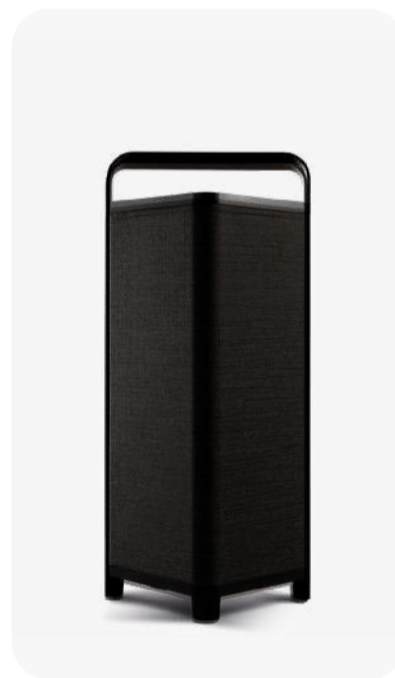

P6 AIR

Une enceinte multiroom conçue pour une utilisation en intérieur et bien au-delà

L'Escape P6 AIR est basé sur la plateforme P6 BT mais offre grâce à AirPlay 2, Chromecast built-in et Roon la possibilité d'utiliser un réseau WIFI existant vers plusieurs enceintes pour diffuser de la musique sans fil sans les limitations d'une seule marque. Comme la P6 BT, cette enceinte portable audiophile est surtout remarquable pour sa beauté subtile qui ajoute discrètement du style et de la couleur à votre intérieur et bien au-delà.

DISPONIBLE EN TROIS COLORIS