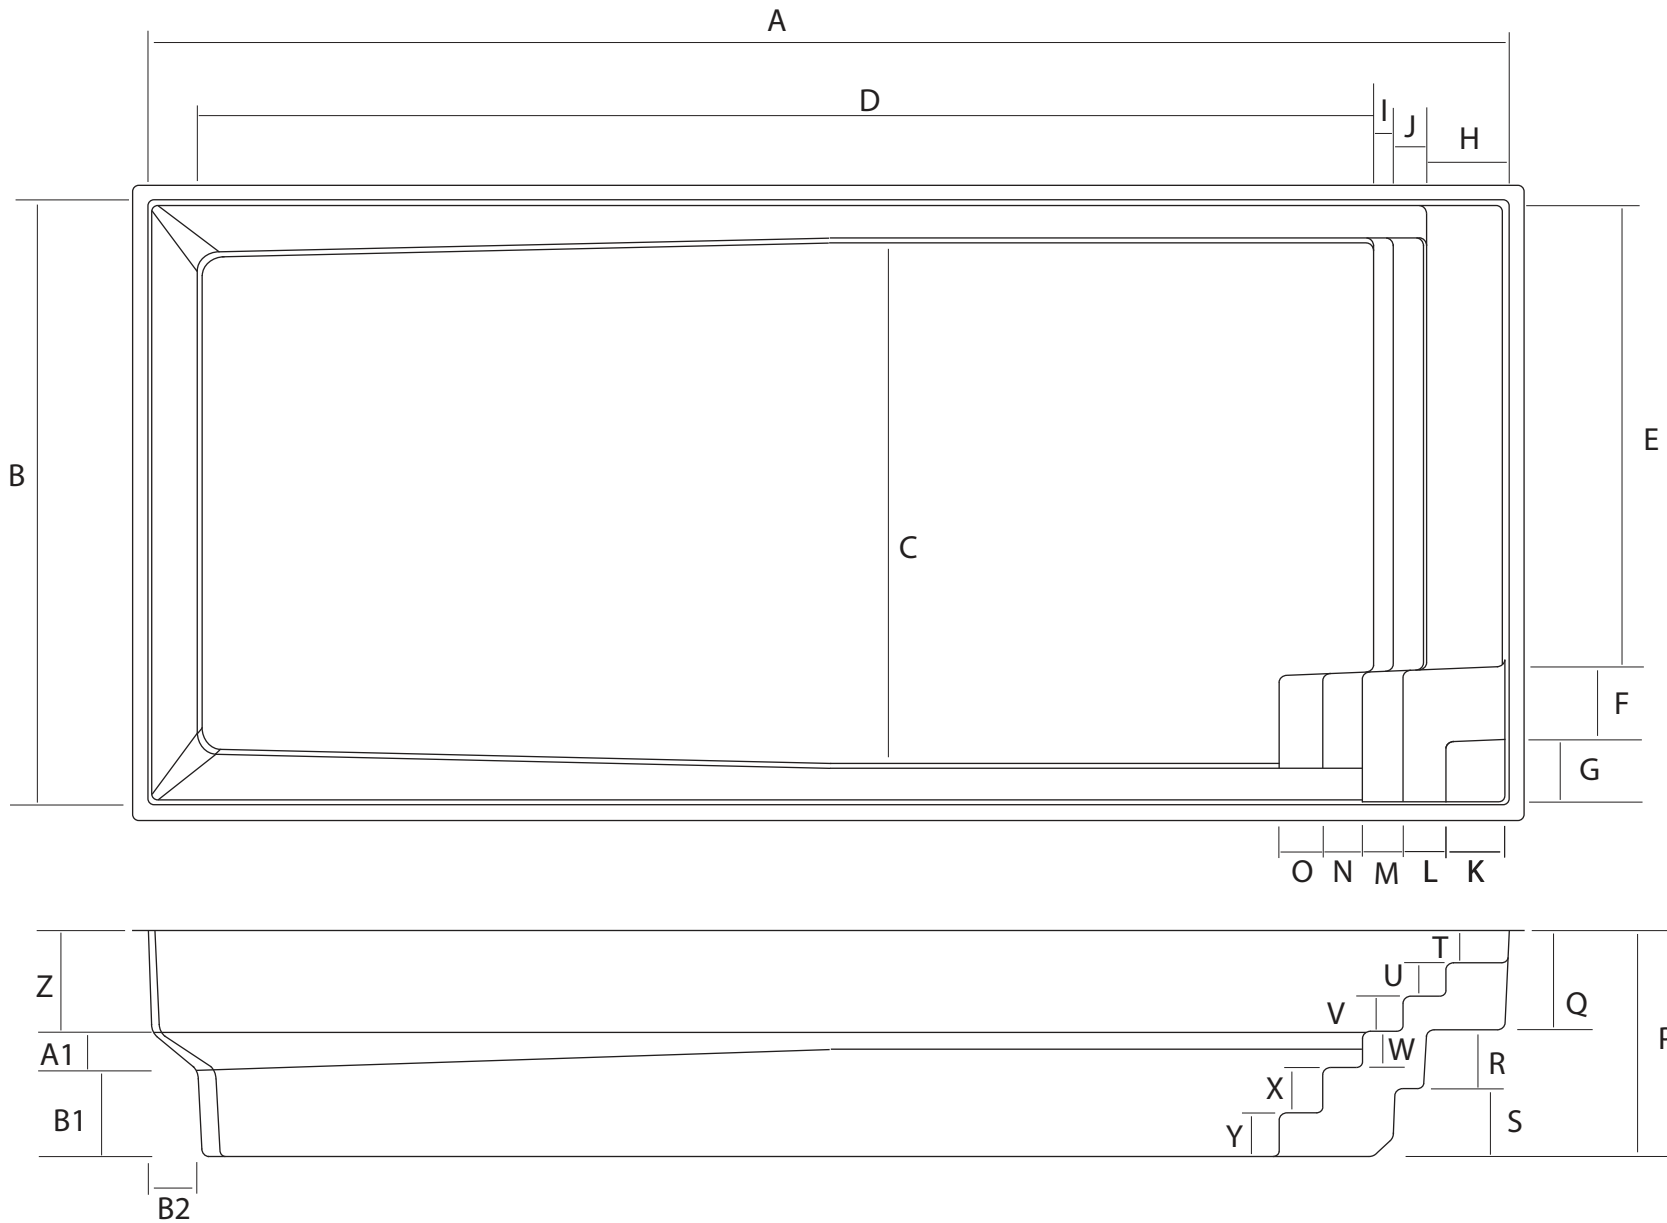

# LIGNE PLAISANCE

## PLAISANCE

	600	800	900	1000
A	6 m	8 m	9 m	10 m
B	4 m		4.2 m	
C	3.45 m		3.65 m	
D	4.48 m	6.48 m	7.48 m	8.48 m
E	3.00 m		3.20 m	
F	0.35 m			
G	0.65 m			
H	0.55 m			
I	0.16 m			
J	0.34 m			
K	0.45 m			
L	0.30 m			
M	0.32 m			
N	0.32 m			
O	0.35 m			
P	1.50 m			
Q	0.68 m			
R	0.36 m			
S	0.46 m			
T	0.22 m			
U	0.22 m			
V	0.24 m			
W	0.24 m			
X	0.29 m			
Y	0.29 m			
Z	0.70 m			
A1	0.20 m			
B1	0.60 m			
B2	0.47 m			