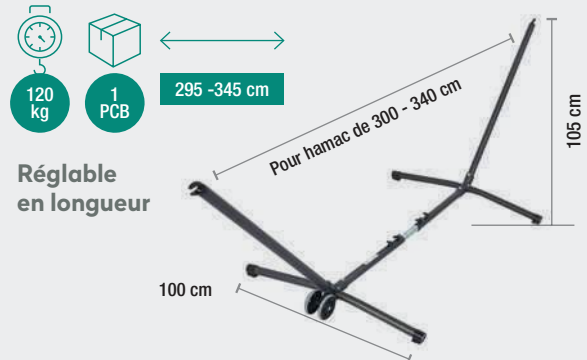

SUPPORT MÉTAL
ADVANT VARIO ANTHRACITE

GEN 3 589 810 107 224
REF. 10722

Pour toutes les collections de hamacs Jobek