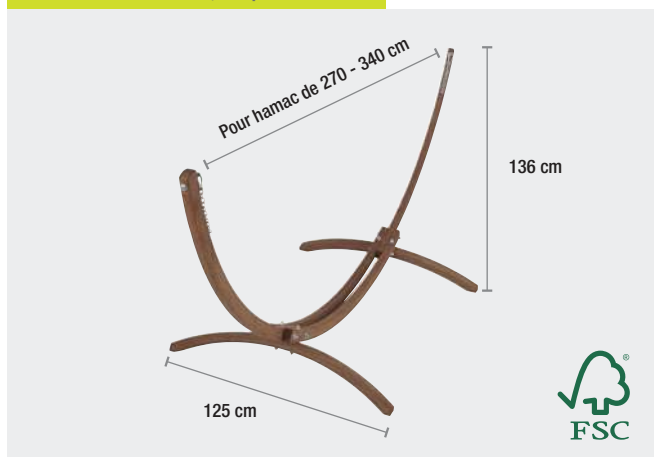

Pour collections Kolor, GraphiK et Kocon