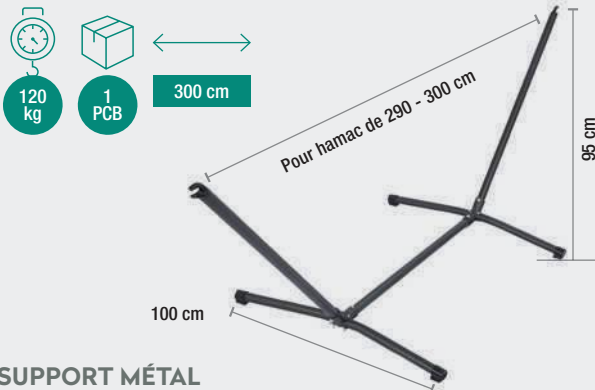

### SUPPORT BOIS KLASS 400 HAUT

ÉPICÉA CERTIFIÉ FSC MIX

GEN 3 589 810 173 182  
RÉF. 017318

Supports  
métal

Pour collections Kolor et GraphiK

SUPPORT MÉTAL  
ADVANT 120 ANTHRACITEGEN 3 589 810 108 405  
REF. 10840