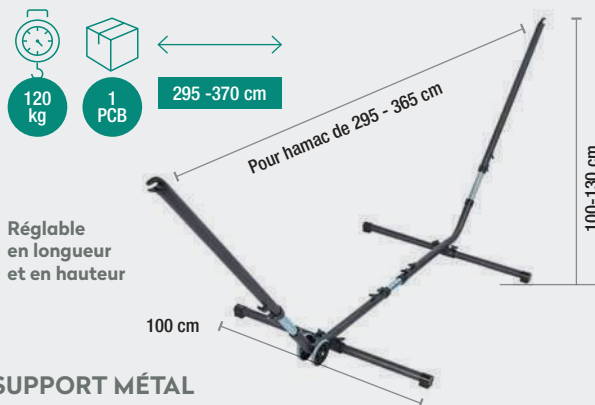

SUPPORT MÉTAL
UNIVERSAL ANTHRACITE

GEN 3 589 810 108 160
REF. 10816