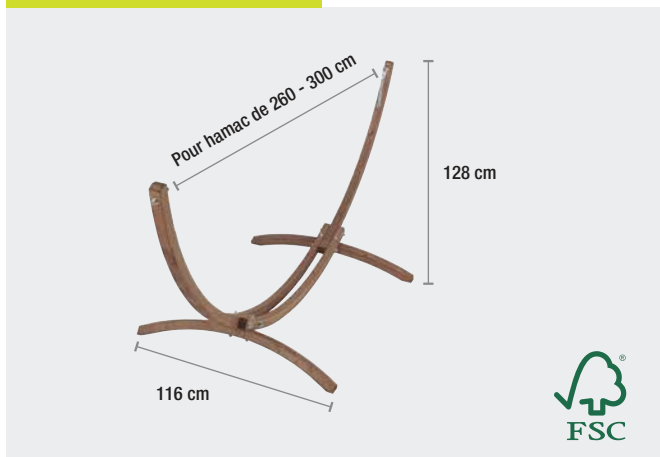

Supports bois

Pour collections Kolor et GraphiK

Pour collections Kolor, GraphiK et Kocon

SUPPORT BOIS KOMPAGNON 320

CERTIFIÉ FSC MIX

GEN 3 589 810 173 168
RÉF. 017316

SUPPORT BOIS KLASS 350 HAUT

ÉPICÉA CERTIFIÉ FSC MIX

GEN 3 589 810 173 144
RÉF. 017314

Pour collections Kocon et Kouple

Pour collections Kocon, Kouple et le SeleKt

SUPPORT BOIS KLASS 370 HAUT

ÉPICÉA CERTIFIÉ FSC MIX

GEN 3 589 810 173 175
RÉF. 017317

SUPPORT BOIS KLASS 400 HAUT

ÉPICÉA CERTIFIÉ FSC MIX

GEN 3 589 810 173 182
RÉF. 017318