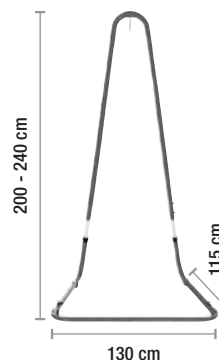

KIT DE FIXATION POUR CHAISE PERFECT SET

GEN 3 589 810 950 509

REF. 95050

SUPPORT
EUROPÉEN

SUPPORT MÉTAL POUR CHAISE ANTHRACITE SONIO CHAISE À PENDRE

GEN 3 589 810 108 238

REF. 10823